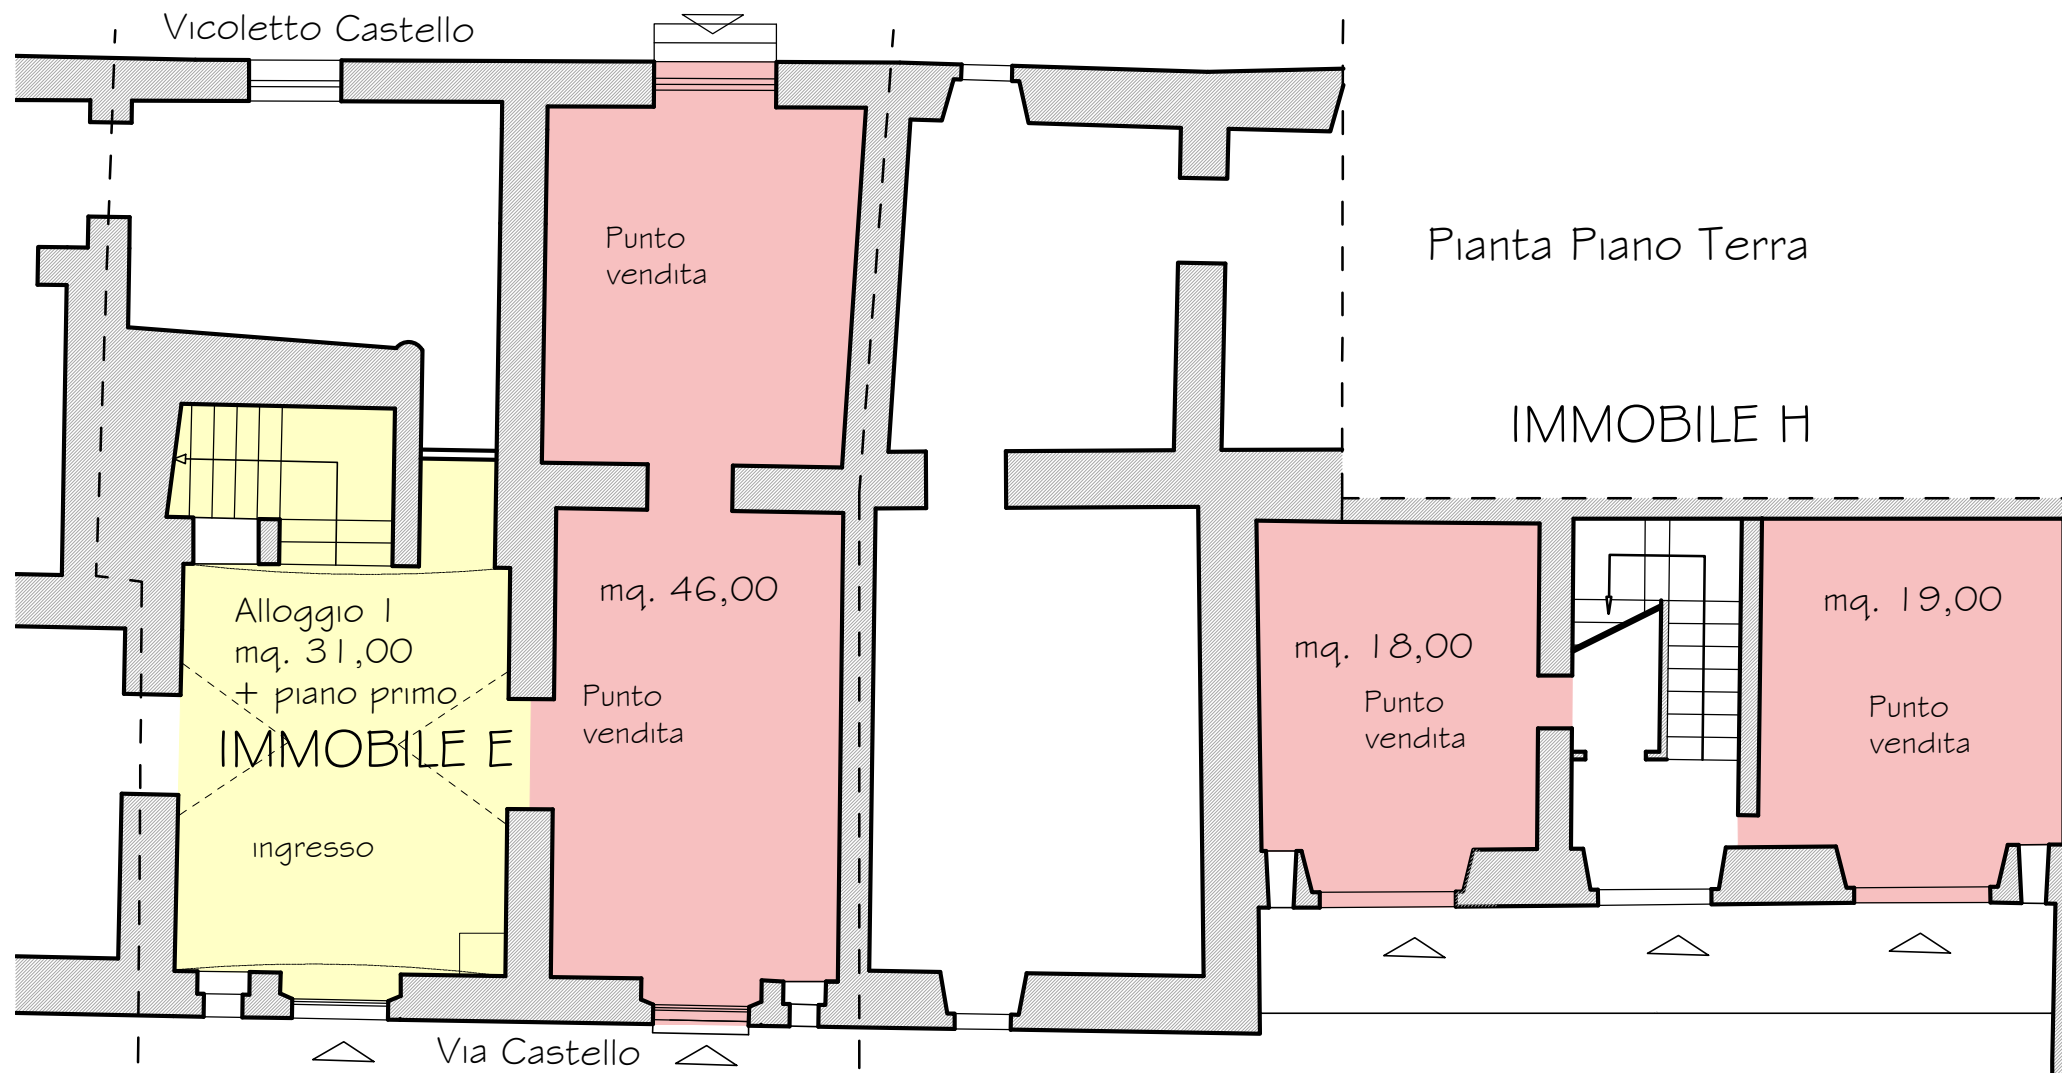

# Individuazione superfici immobili ristrutturati

## Immobilie E:

Bottega: 46,00 +  
 Bottega: 45,00 =  
87,00 mq

Miniappartamento  
 Ingresso Comune p.t.: 31,00  
 Ingresso Comune p.p.: 37,00  
 Camera: 25,00  
 Camera: 45,00  
138,00 mq

## Immobilie H:

Bottega: 19,00 +  
 Bottega: 18,00 =  
37,00 mq

Miniappartamento 48,00 mq

- Bottega
- Miniappartamenti da 2 vani + wc

Scala 1:100